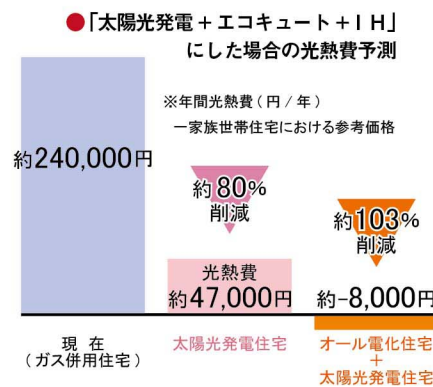

売電単価↑ アップキャンペーン実施中

熱源を電気に変更 光熱費は大幅ダウン↓ KHSからのワンポイント!

ひとりの暑さが和らぎ、電気代も落ち着く季節ですが、またすぐに上がる光熱費。冬は特に湯を使うことが多く、ガス代が一気に跳ね上がります。都市ガスより割高なプロパンガスを使用している住宅になると、その傾向は顕著です。

主熱源をガスから電気に変えるだけで、光熱費がグッと安くなることをご存じでしょうか。太陽光発電住宅にすれば年間光熱費が約80%以上削減可

能という試算も出ています(右図参考/家電メーカー資料より引用)。

ただ今、パナソニックの住宅用太陽光発電システムや創蓄連携システムを購入すると、売電単価が1年間3~7円アップするキャンペーンを実施しています(関西電力との需給契約者に限る)。太陽光発電システムは、新規物件に限らず、プロパンガスの多い郊外の戸建て住宅や、日射面積の広い集合住宅にもメリットが見込まれる商品で

すので、営業の提案材料として検討してみたいかがでしょうか。