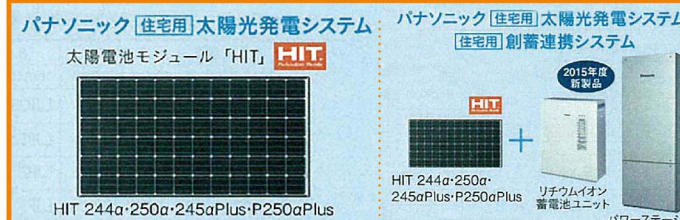

CanadianSolar

住宅用太陽光発電システム

Module [モジュール]

景観に溶け込むブラックフレームモジュール

白色のバックシートと黒色のアルマイト処理をしたアルミフレームを採用し、景観を損なわず、建物の外観にこだわりを持つお客様にも最適です。

CS5A-205M モジュール変換効率...16.05%
基準変換効率...18.4%
公称最大出力...205W

**3.69kwモジュールパネル
18枚プラン限定!!**

CSシリーズ (屋内設置タイプ)

高効率スタンダードタイプ
CS-3000J

モニターシステム (オプション)

CSCM-SET3J エコ達

ご家庭のテレビに分かりやすく表示

業界で初めてご家庭のテレビに発電量や消費電力量、CO2排出削減量などの情報を楽しく分かりやすいイラストで表示。

接続箱
KTN-PVB6C-03MS
定格電圧 300V
最大入力電圧 450V

今なら プラスアップ! キャンペーン

キャンペーン期間 2015年9月14日~2016年3月31日

パナソニックの太陽光発電システムや創蓄連携システムをご購入いただきソーラープレミアムにご契約いただくと売電単価が1年間お得になるキャンペーンを実施しています!

売電単価 **33円**が最大**39円**に! ※

※10kW未満の「HIT」搭載太陽光発電システムと創蓄連携システムをご購入の場合

対象商品

いまパナソニックの太陽光発電システムや創蓄連携システムをご購入いただくと、売電単価が1年間3円~7円アップ!