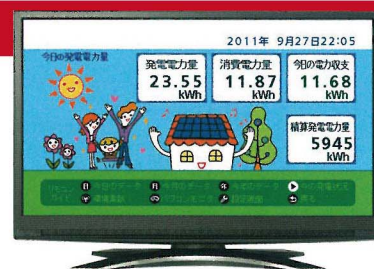

CSシリーズ (屋内設置タイプ)

高効率スタンダードタイプ
CS-3000J

モニターシステム (オプション)

CSCM-SET3J エコ達

ご家庭のテレビに分かりやすく表示

業界で初めてご家庭のテレビに発電量や消費電力量、CO2排出削減量などの情報を楽しく分かりやすいイラストで表示。

接続箱
KTN-PVB6C-03MS
定格電圧 300V
最大入力電圧 450V

今なら プラスアップ! キャンペーン

キャンペーン期間 2015年9月14日~2016年3月31日

パナソニックの太陽光発電システムや創蓄連携システムをご購入いただきソーラープレミアムにご契約いただくと売電単価が1年間お得になるキャンペーンを実施しています!

売電単価 **33円**が最大**39円**に! ※

※10kW未満の「HIT」搭載太陽光発電システムと創蓄連携システムをご購入の場合

対象商品

いまパナソニックの太陽光発電システムや創蓄連携システムをご購入いただくと、売電単価が1年間3円~7円アップ!